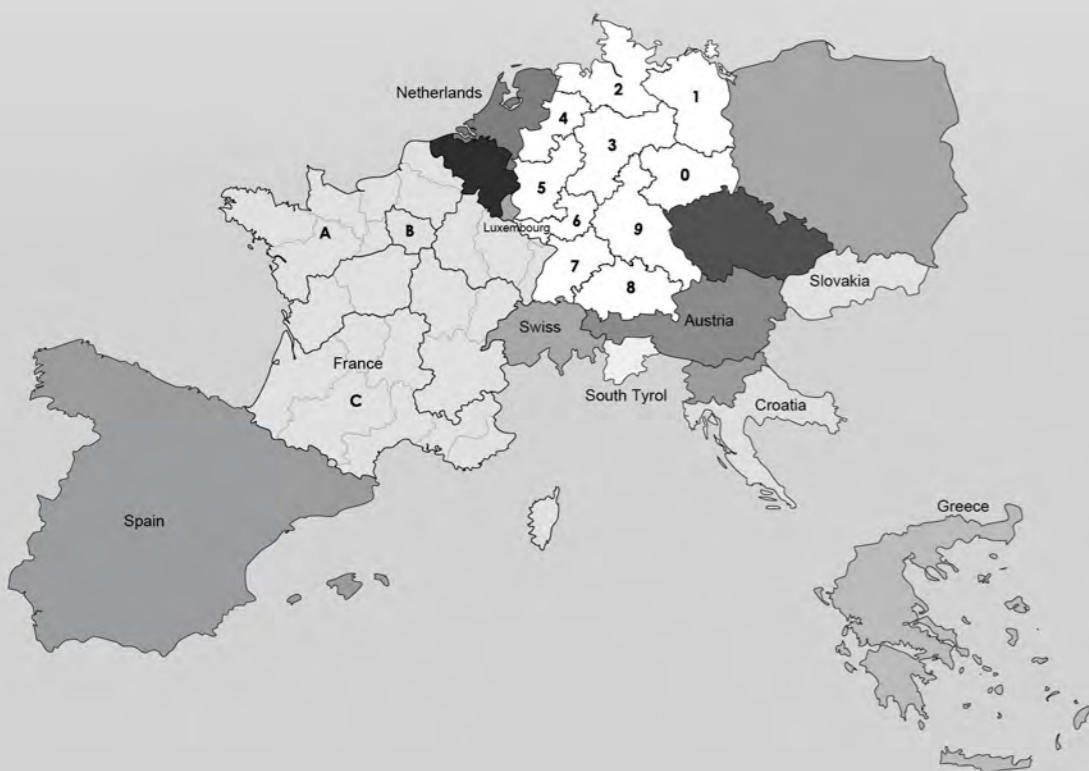

Belgium
Toma Fashion
Ton Heinrichs
Mastdammenhoeve 13 • NL-5262NA Vught
mobile + 31 (0) 651597502
e-mail t.heinrichs@home.nl

France - Region A
André Duthil
1 Rue de Pontivy • F-56300 Kergrist
mobile + 33 (0) 6.11.01.06.09
fax + 33 (0) 9.65.20.03.94
e-mail andre.duthil@orange.fr

France - Region B+C
Geoffrey Tremege
1250 route d'ondes • F-82170 Grisolles
phone + 33 (0) 6.81.65.67.15
fax + 33 (0) 5.63.64.47.94
e-mail gtrepresant@wanadoo.fr

Netherlands
Carsten Lunter
Postbus 17 • NL-8700 AA Bolsward
phone + 31 (0) 515572336
fax + 31 (0) 515573114
e-mail cc.lunter@luntertextiel.nl

Austria
Wolfgang Sgerm
Kolping-Weg 7 • A-8430 Leibniz
phone + 43 (0) 3452 82909
fax + 43 (0) 3452 72790
mobile + 43 (0) 664 3920814
e-mail textil-sgerm@1012.at

Poland
"CDB MM s.c." Danuta i Piotr Michalak
Kopanina 54/46 • PL-60-105 Poznan
phone + 48 (61) 661 61 04
fax + 48 (61) 623 17 10
e-mail biuro@cdbmm.poznan.pl

Slovakia
URBAN GROUP, s.r.o.
Podnikatelská 565 • CZ-190 11 Praha 9
Gabriela Urbanová
mobile + 42 (0) 602 75 82 98
e-mail m.urban@urbangroup.cz

South Tyrol
Spiss Waldthaler KG
Lauben 9 • I-39100 Bozen
phone + 39 (0) 471 502366
fax + 39 (0) 471 502351
e-mail info@spiss.it

Czech Republic
URBAN GROUP, s.r.o.
Podnikatelská 565 • CZ-190 11 Praha 9
Gabriela Urbanová
mobile + 42 (0) 602 75 82 98
e-mail m.urban@urbangroup.cz

Comtessa night & day
E. Becker GmbH & CO. KG

Westring 11-13
33818 Leopoldshöhe
Deutschland
phone + 49 (0) 5202 8630
fax + 49 (0) 5202 86311
e-mail info@comtessa.de
www.comtessa.de