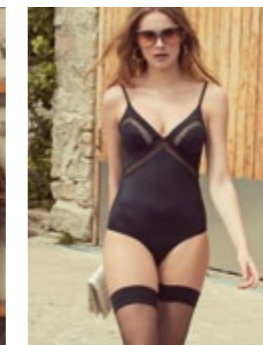

SIN FOAM / CON ARO
WIRED / NON PADDED

82% PA, 18% EA
ES/FR 85 - 100B

3/0123
SUJETADOR CAPACIDAD, BRAGUITA
FULL COVERAGE BRA, BRIEF
REGGISENO COPPA DIFFERENZIATA, SLIP
БЮСТГАЛЬТЕР ПОЛНОГО ОХВАТА, ТРУСЫ СЛИПЫ