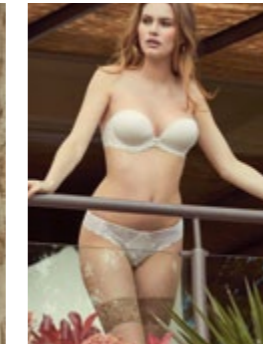

PUSH UP +1

85% PA, 15% EA
ES/FR 80 - 100B

3/0121
SUJETADOR PUSH UP +1, TANGA
PUSH UP +1 BRA, STRING
REGGISENO PUSH UP +1, PERIZOMA
БЮСТГАЛЬТЕР ПУШ АП +1, ТРУСЫ СТРИНГИ