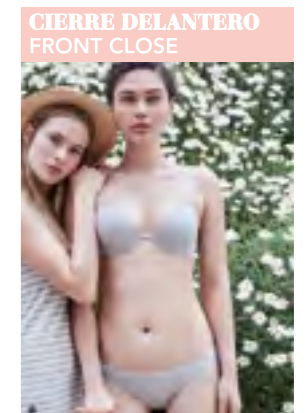

CIERRE DELANTERO
FRONT CLOSE

2/0315
sujetador con cierre delantero, braguita
front close bra, brief
reggiseno chiusura davanti, slip
бюстгальтер с застежкой спереди,
трусы-слипы

ES/FR 85 - 100B
40% PA, 51% PES, 9% EA