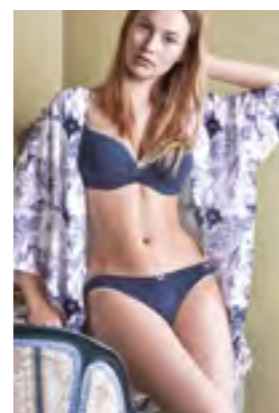

2/1429
chaqueta
jacket
giacca
куртка

ES/FR S - XL
100% CV