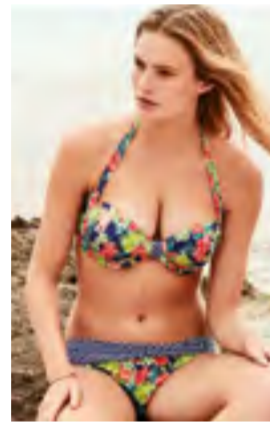

3/3095
BANDEAU MULTIPOSICIÓN,
BIKINI C
MULTIWAY BRA, BRIEF C
fascia, slip C
БАНДО С ОТСТЕГИВАЮЩИМИСЯ
БРЕТЕЛЬЯМИ, ТРУСЫ СЛИПЫ С
ES/FR 90 - 110B /
90 - 105C / 90 - 100D /
90 - 95E
82% PA, 18% EA
COPAS B, C, D Y E
B, C, D & E CUPS