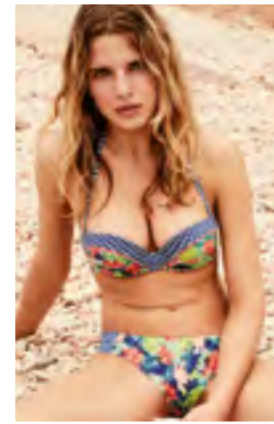

3/3097
BANDEAU DESMONTABLE
PUSH UP +1, BIKINI B
REMOVABLE STRAPS
PUSH UP +1 BRA, BRIEF B
fascia, slip B
БАНДО С
ОТСТЕГИВАЮЩИМИСЯ
БРЕТЕЛЬЯМИ, ТРУСЫ СЛИПЫ В
ES/FR 85 - 100B
82% PA, 18% EA
PUSH UP +1